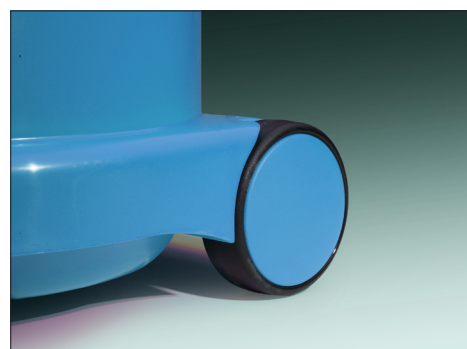

PPR240-11

l'Aspirateur professionnel

| PPR240-11 | |
|------------------------|----------------------|
| Réf. | 900152 |
| EAN Code | 5028965614556 |
| Capacité réservoir | 9 litres |
| Longueur du câble | 12,5 mètres |
| Champs d'action | 32 mètres |
| Tension d'alimentation | 230 Volt AC 50/60 Hz |
| Puissance moteur | 620 Watt |
| Poids | 9 kg |
| Niveau sonore | 66-68 dB |
| Type de filtre | TriTex |

Le PPR240 de Numatic est le favori parmi les nettoyeurs professionnels. Cet aspirateur est durable, silencieux, offre un grand volume et une puissance d'aspiration élevée à faible puissance (620 watts). Pour une expérience positive du nettoyage, le joyeux visage mondialement connu d'Henry peut être fixé sur l'aspirateur. Cet aspirateur professionnel est disponible en plusieurs couleurs : rouge, bleu, vert, jaune, gris et graphite. Il est également possible de faire une version personnalisée. Dans ce cas, l'aspirateur reçoit une impression du logo, les couleurs de l'entreprise et un kit d'accessoires composé au choix. Demandez les conditions.