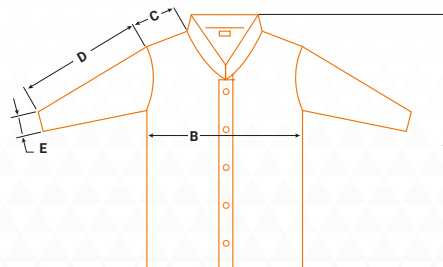

Verder is deze bezoekersjas voorzien van drukknopsluiting aan de voorzijde, een splitje aan de achterzijde en verkrijgbaar in de unisex maten M t/m 3XL.

## PRODUCT DETAILS

<b>Materiaal</b>	Polypropylene, +/- 38 gsm
<b>Kleur</b>	Wit
<b>Maat</b>	M-3XL
<b>Sluiting</b>	Met 5 drukknopen
<b>Manchet</b>	Elastisch