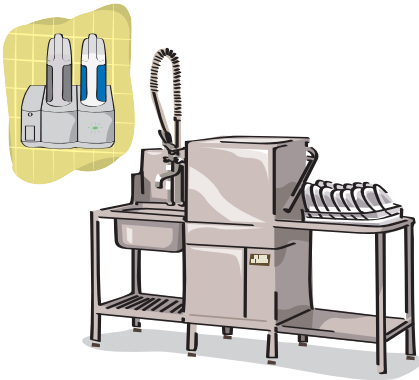

Suma Revoflow® Max P1 Instructiekaart

Beschikbaar in 3 x 4,5 kg

Gebruik als detergent in:

vaatwasmachines met automatische Revoflow doseerapparatuur
LET OP: De kleur op de deksel van het product is gelinkt aan de kleur op de dispenser.

ZACHT

Vaatwasmiddel voor zacht water

Verwijdert vlekken

Gebruiksaanwijzing...

1

Gebruik in combinatie met doseerapparatuur van Diversey Care

2

Knipperend rood licht betekent dat de verpakking leeg is.

3

Verwijder de lege verpakking.

4

Verwijder de doorzichtige folie aan de bovenkant en zet terug op de plaats waar de lege verpakking stond.
LET OP: De kleur op de deksel van het product is gelinkt aan de kleur op het systeem.