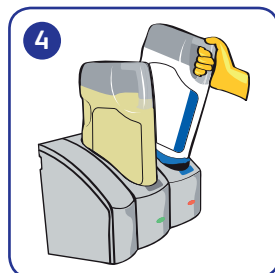

ZACHT

Vaatwasmiddel voor zacht water

Verwijdert vlekken

Gebruiksaanwijzing...

1

Gebruik in combinatie met doseerapparatuur van Diversey Care

2

Knipperend rood licht betekent dat de verpakking leeg is.

3

Verwijder de lege verpakking.

4

Verwijder de doorzichtige folie aan de bovenkant en zet terug op de plaats waar de lege verpakking stond.
LET OP: De kleur op de deksel van het product is gelinkt aan de kleur op het systeem.