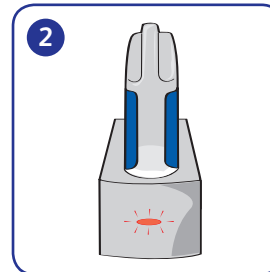

ZACHT

Vaatwasmiddel voor zacht water

Verwijdert vlekken

Gebruiksaanwijzing...

1

Gebruik in combinatie met doseerapparatuur van Diversey Care

2

Knipperend rood licht betekent dat de verpakking leeg is.

3

Verwijder de lege verpakking.

4

Verwijder de doorzichtige folie aan de bovenkant en zet terug op de plaats waar de lege verpakking stond.
LET OP: De kleur op de deksel van het product is gelinkt aan de kleur op het systeem.