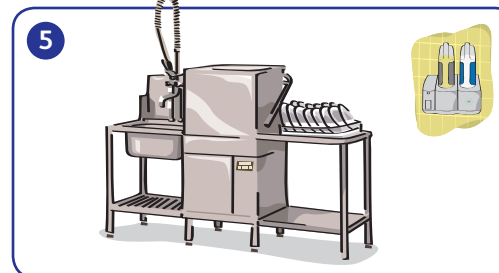

Suma Revoflow® Max P1 Instructiekaart

Beschikbaar in 3 x 4,5 kg

Gebruik als detergent in:

vaatwasmachines met automatische Revoflow doseerapparatuur
LET OP: De kleur op de deksel van het product is gelinkt aan de kleur op de dispenser.

ZACHT

Vaatwasmiddel voor zacht water

Verwijdert vlekken

Gebruiksaanwijzing...

1

Gebruik in combinatie met doseerapparatuur van Diversey Care

2

Knipperend rood licht betekent dat de verpakking leeg is.

3

Verwijder de lege verpakking.

4

Verwijder de doorzichtige folie aan de bovenkant en zet terug op de plaats waar de lege verpakking stond.
LET OP: De kleur op de deksel van het product is gelinkt aan de kleur op het systeem.